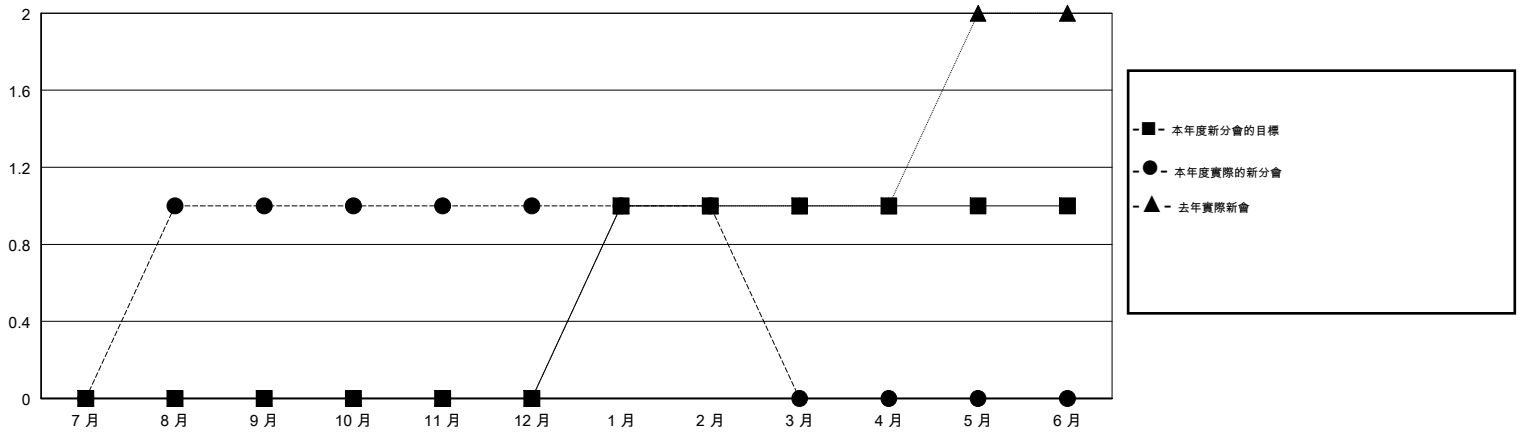

# MONTHLY MEMBERSHIP PROGRESS REPORT

District 300B1

Results as of: 02/28/2018

GMT: PEI-JEN CHEN

地點 REP OF CHINA

GMT憲章區

分會			
成果 2017-2018			
季	新分會目標	新會	會員流失的分會
7月/8月/9月	0	1	0
10月/11月/12月	0	0	0
1月/2月/3月	1	0	0
4月/5月/6月	0	0	0

位會員@每位須繳			
成果 2017-2018			
季	會員淨增長目標	實際會員增長數	實際退會會員 (包括轉會)
7月/8月/9月	0	286	342
10月/11月/12月	0	8	37
1月/2月/3月	30	2	57
4月/5月/6月	-10	0	0

目標與實際新會累積

目標和實際會員累積

已取消的分會: 0

36 CLUBS OF 68 增添1位或以上的新會員

性別分佈

男 2,252 (78.19%)  
女 628 (21.81%)