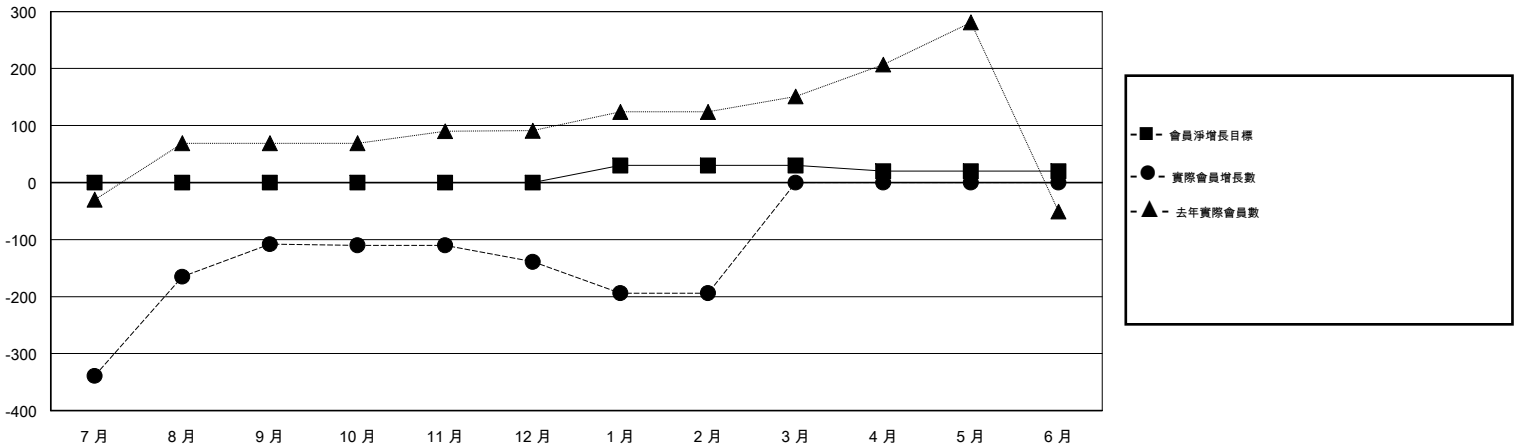

# MONTHLY MEMBERSHIP PROGRESS REPORT

District 300B1

Results as of: 02/28/2018

GMT: PEI-JEN CHEN

地點 REP OF CHINA

GMT憲章區

分會			
成果 2017-2018			
季	新分會目標	新會	會員流失的分會
7月/8月/9月	0	1	0
10月/11月/12月	0	0	0
1月/2月/3月	1	0	0
4月/5月/6月	0	0	0

位會員@每位須繳			
成果 2017-2018			
季	會員淨增長目標	實際會員增長數	實際退會會員 (包括轉會)
7月/8月/9月	0	286	342
10月/11月/12月	0	8	37
1月/2月/3月	30	2	57
4月/5月/6月	-10	0	0

目標與實際新會累積

目標和實際會員累積

已取消的分會: 0

36 CLUBS OF 68 增添1位或以上的新會員

性別分佈

男 2,252 (78.19%)  
女 628 (21.81%)